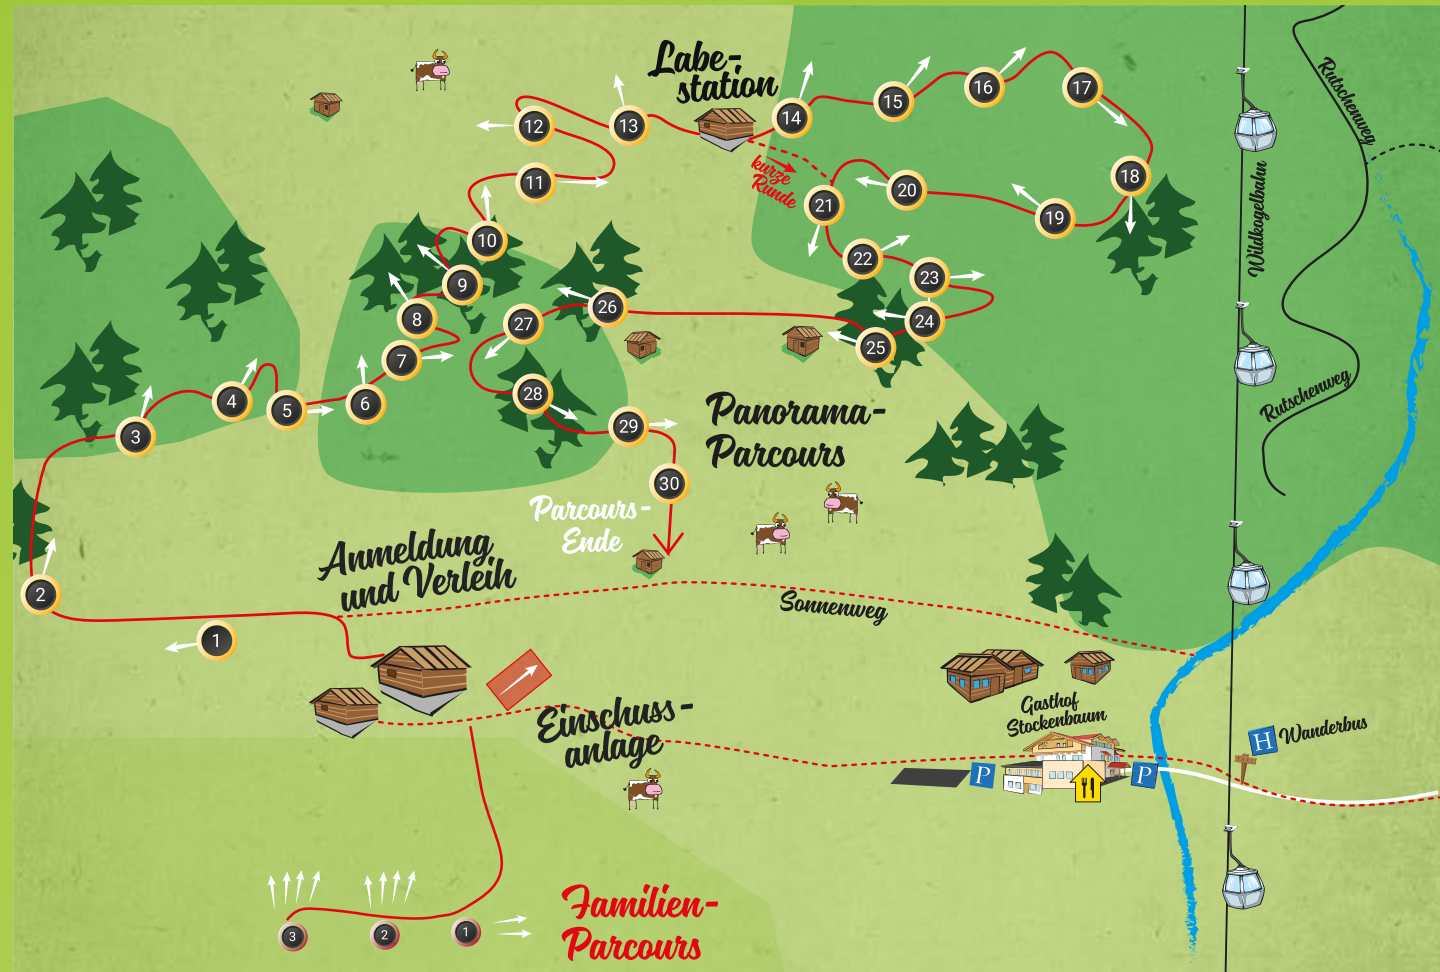

Sandra Feiel Tel.: +43 664 3899462

Anreise / Getting there:
Gasthof Stockenbaum
Sonnberg 53,
A-5741 Neukirchen am Gr. Venediger

Parcoursbetreiber und Info:

Parcours Operator and Info:

Christian Vorderegger Tel.: +43 660 8688811
Sandra Feiel Tel.: +43 664 3899462
E-Mail: info@panorama-bogensport.at

PANORAMA BOGEN-SPORT
NEUKIRCHEN

www.panorama-bogensport.at

Bogen Parcours

NEUKIRCHEN

Erleben Sie hier die Faszination Bogenschießen als perfekten Ausgleich zum Alltag. Stellen Sie auf den beiden 3D-Bogen-Parcours von Welt- und Europameister Christian und Vize-Europameisterin Sandra mit 10 bzw. 30 Stationen Ihre Treffsicherheit unter Beweis. Anfänger und auch Profis werden von den herausfordernden Runden begeistert sein.

Panoramarunde (Dauer 3-4h):

Erwachsene: € 23,00 pro Person
Kinder bis 14 Jahre: € 19,00 pro Person

Bogenverleih und Kurse nach telefonischer Voranmeldung.

Experience the allure of archery here as a perfect balance to everyday life. Show off your marksmanship on the 3D archery course with its 30 stations. Beginners and professionals alike will be enthralled by the challenging circuit.

Panorama parcours (duration 3-4h):

Adults: € 23,00
Children up to 14 years: € 19,00

PANORAMA BOGEN-SPORT
NEUKIRCHEN

www.wildkogel-arena.at